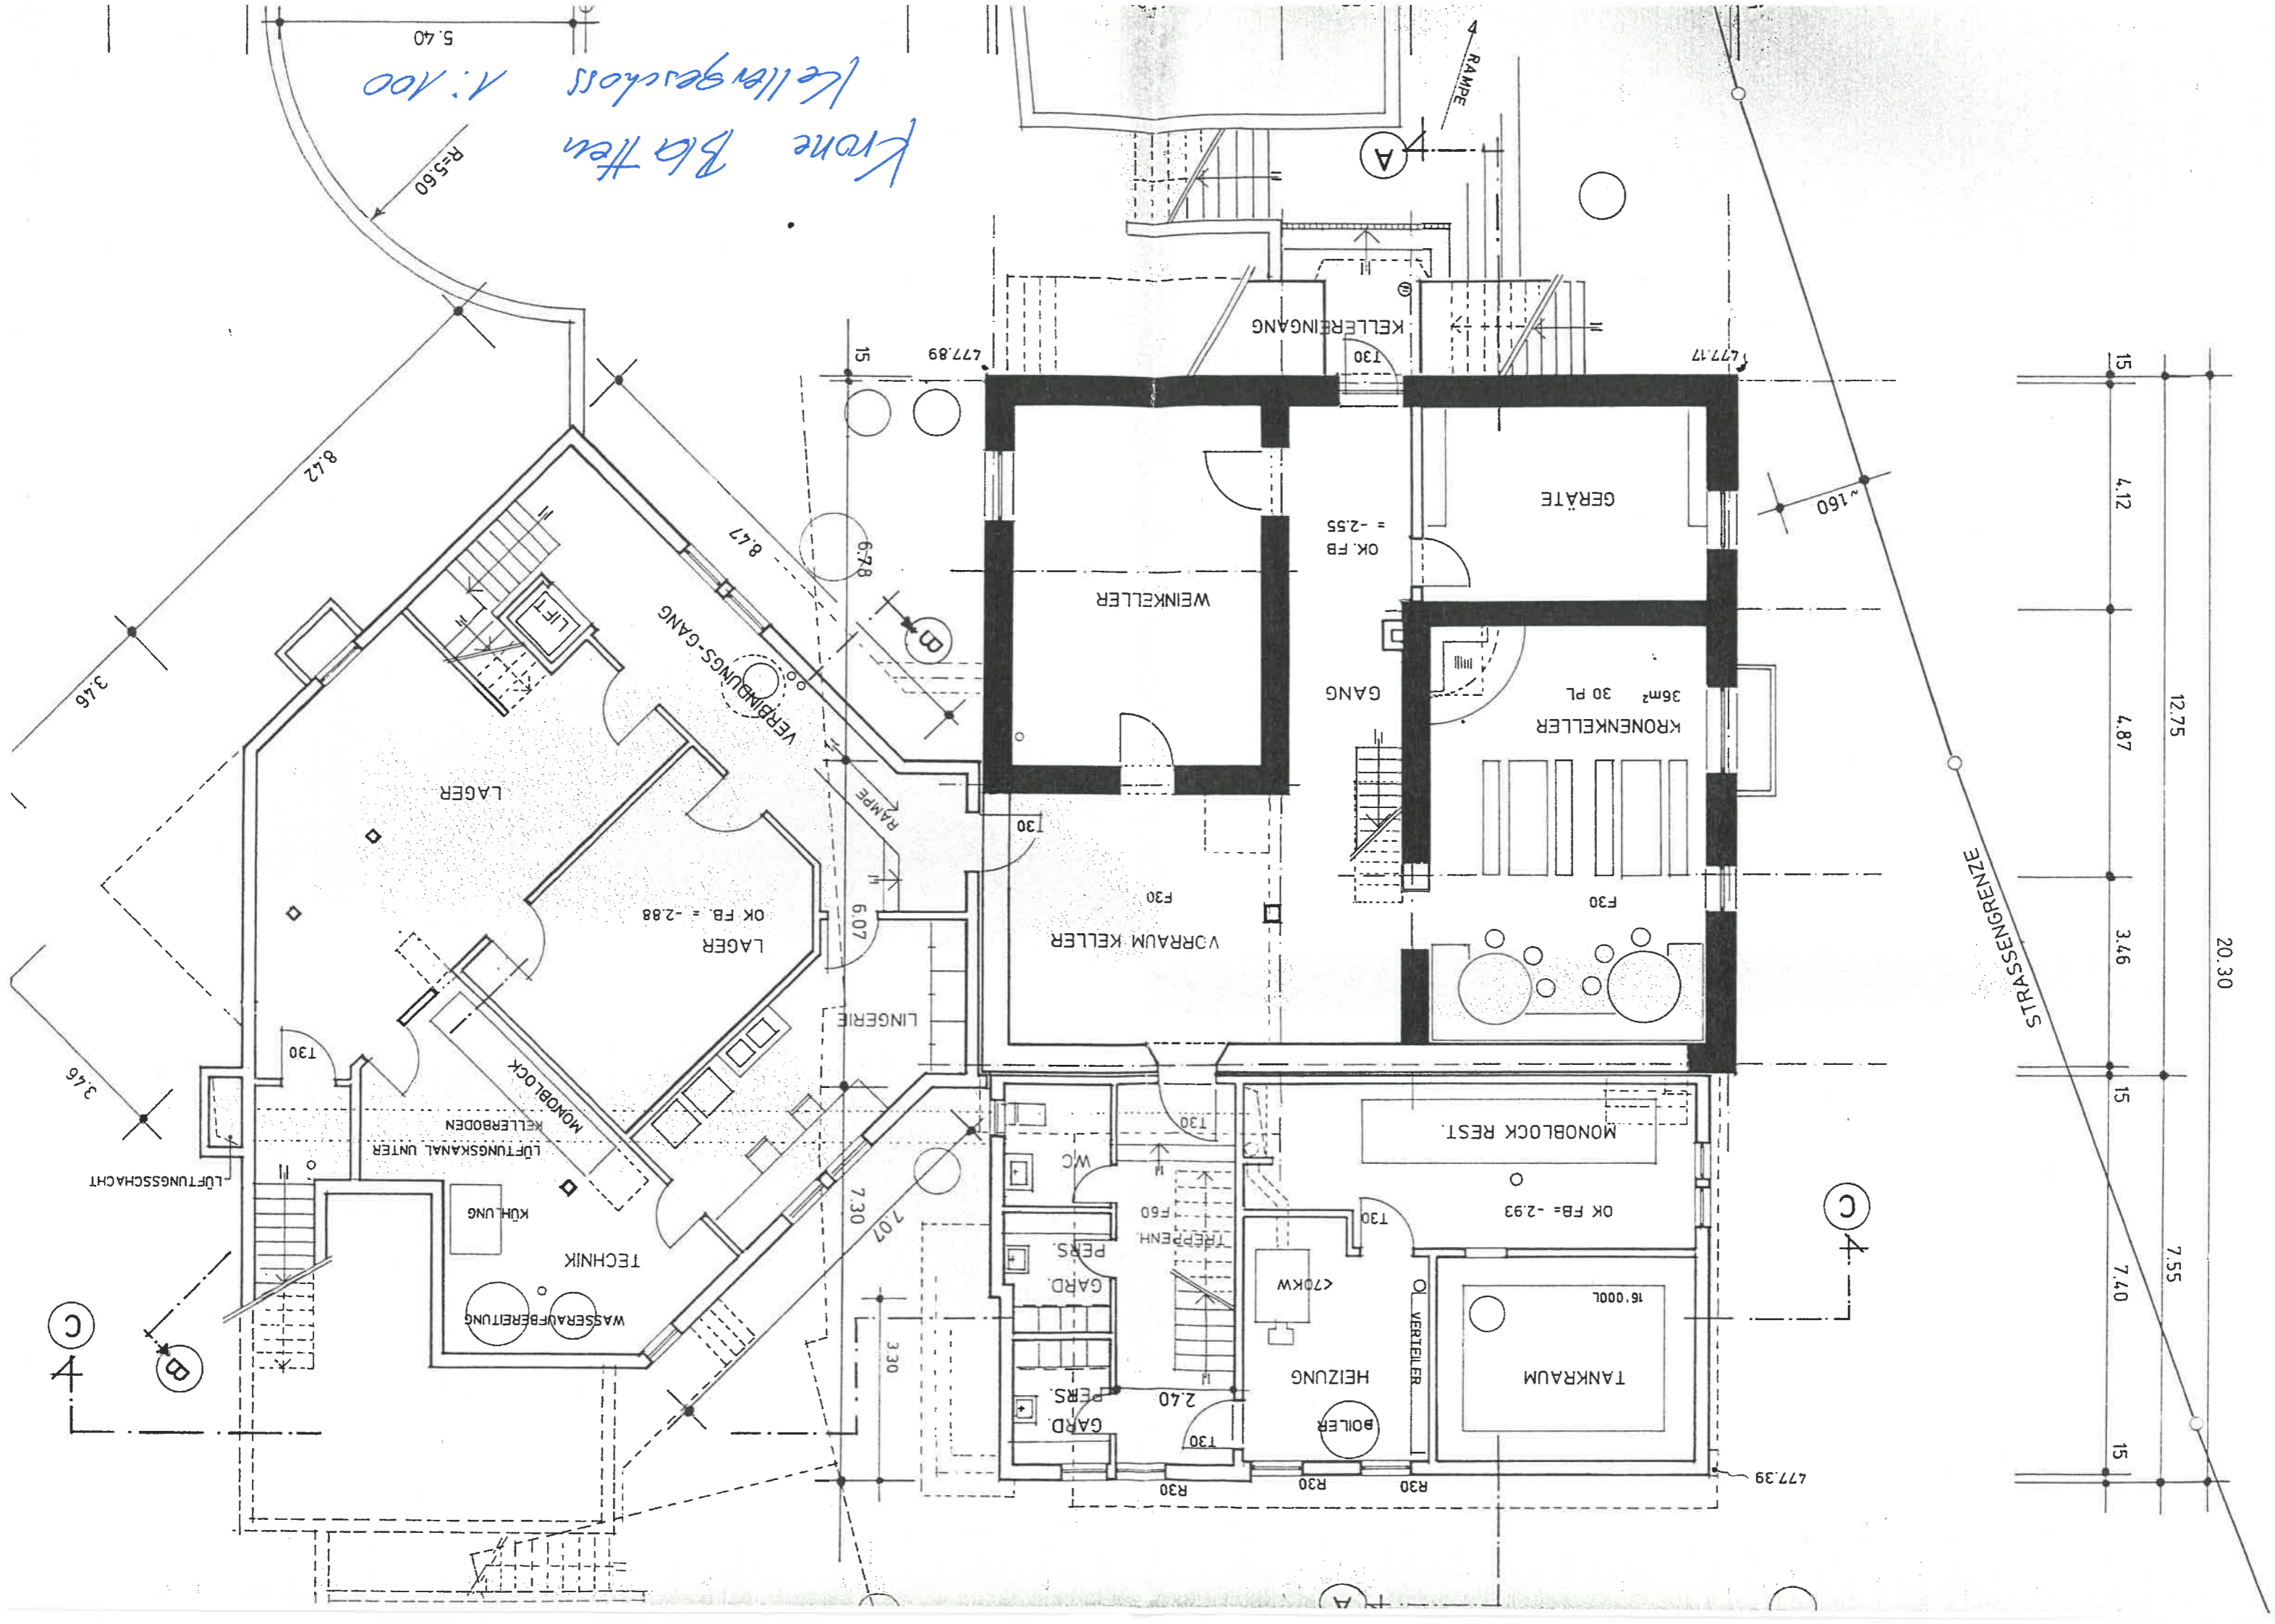

*Krone Blauen Kellerparcours 1:100*

*Krone Blatten EG 1:100*

1. DACHGESCHOSS

2. DACHGESCHOSS

SCHNITT A-A

NORDEN

SIEREN ZEICHNERISCH AUF DER URSPRÜNGLICHEN BAUEINGABE.

SÜDEN

OSTEN

WESTEN