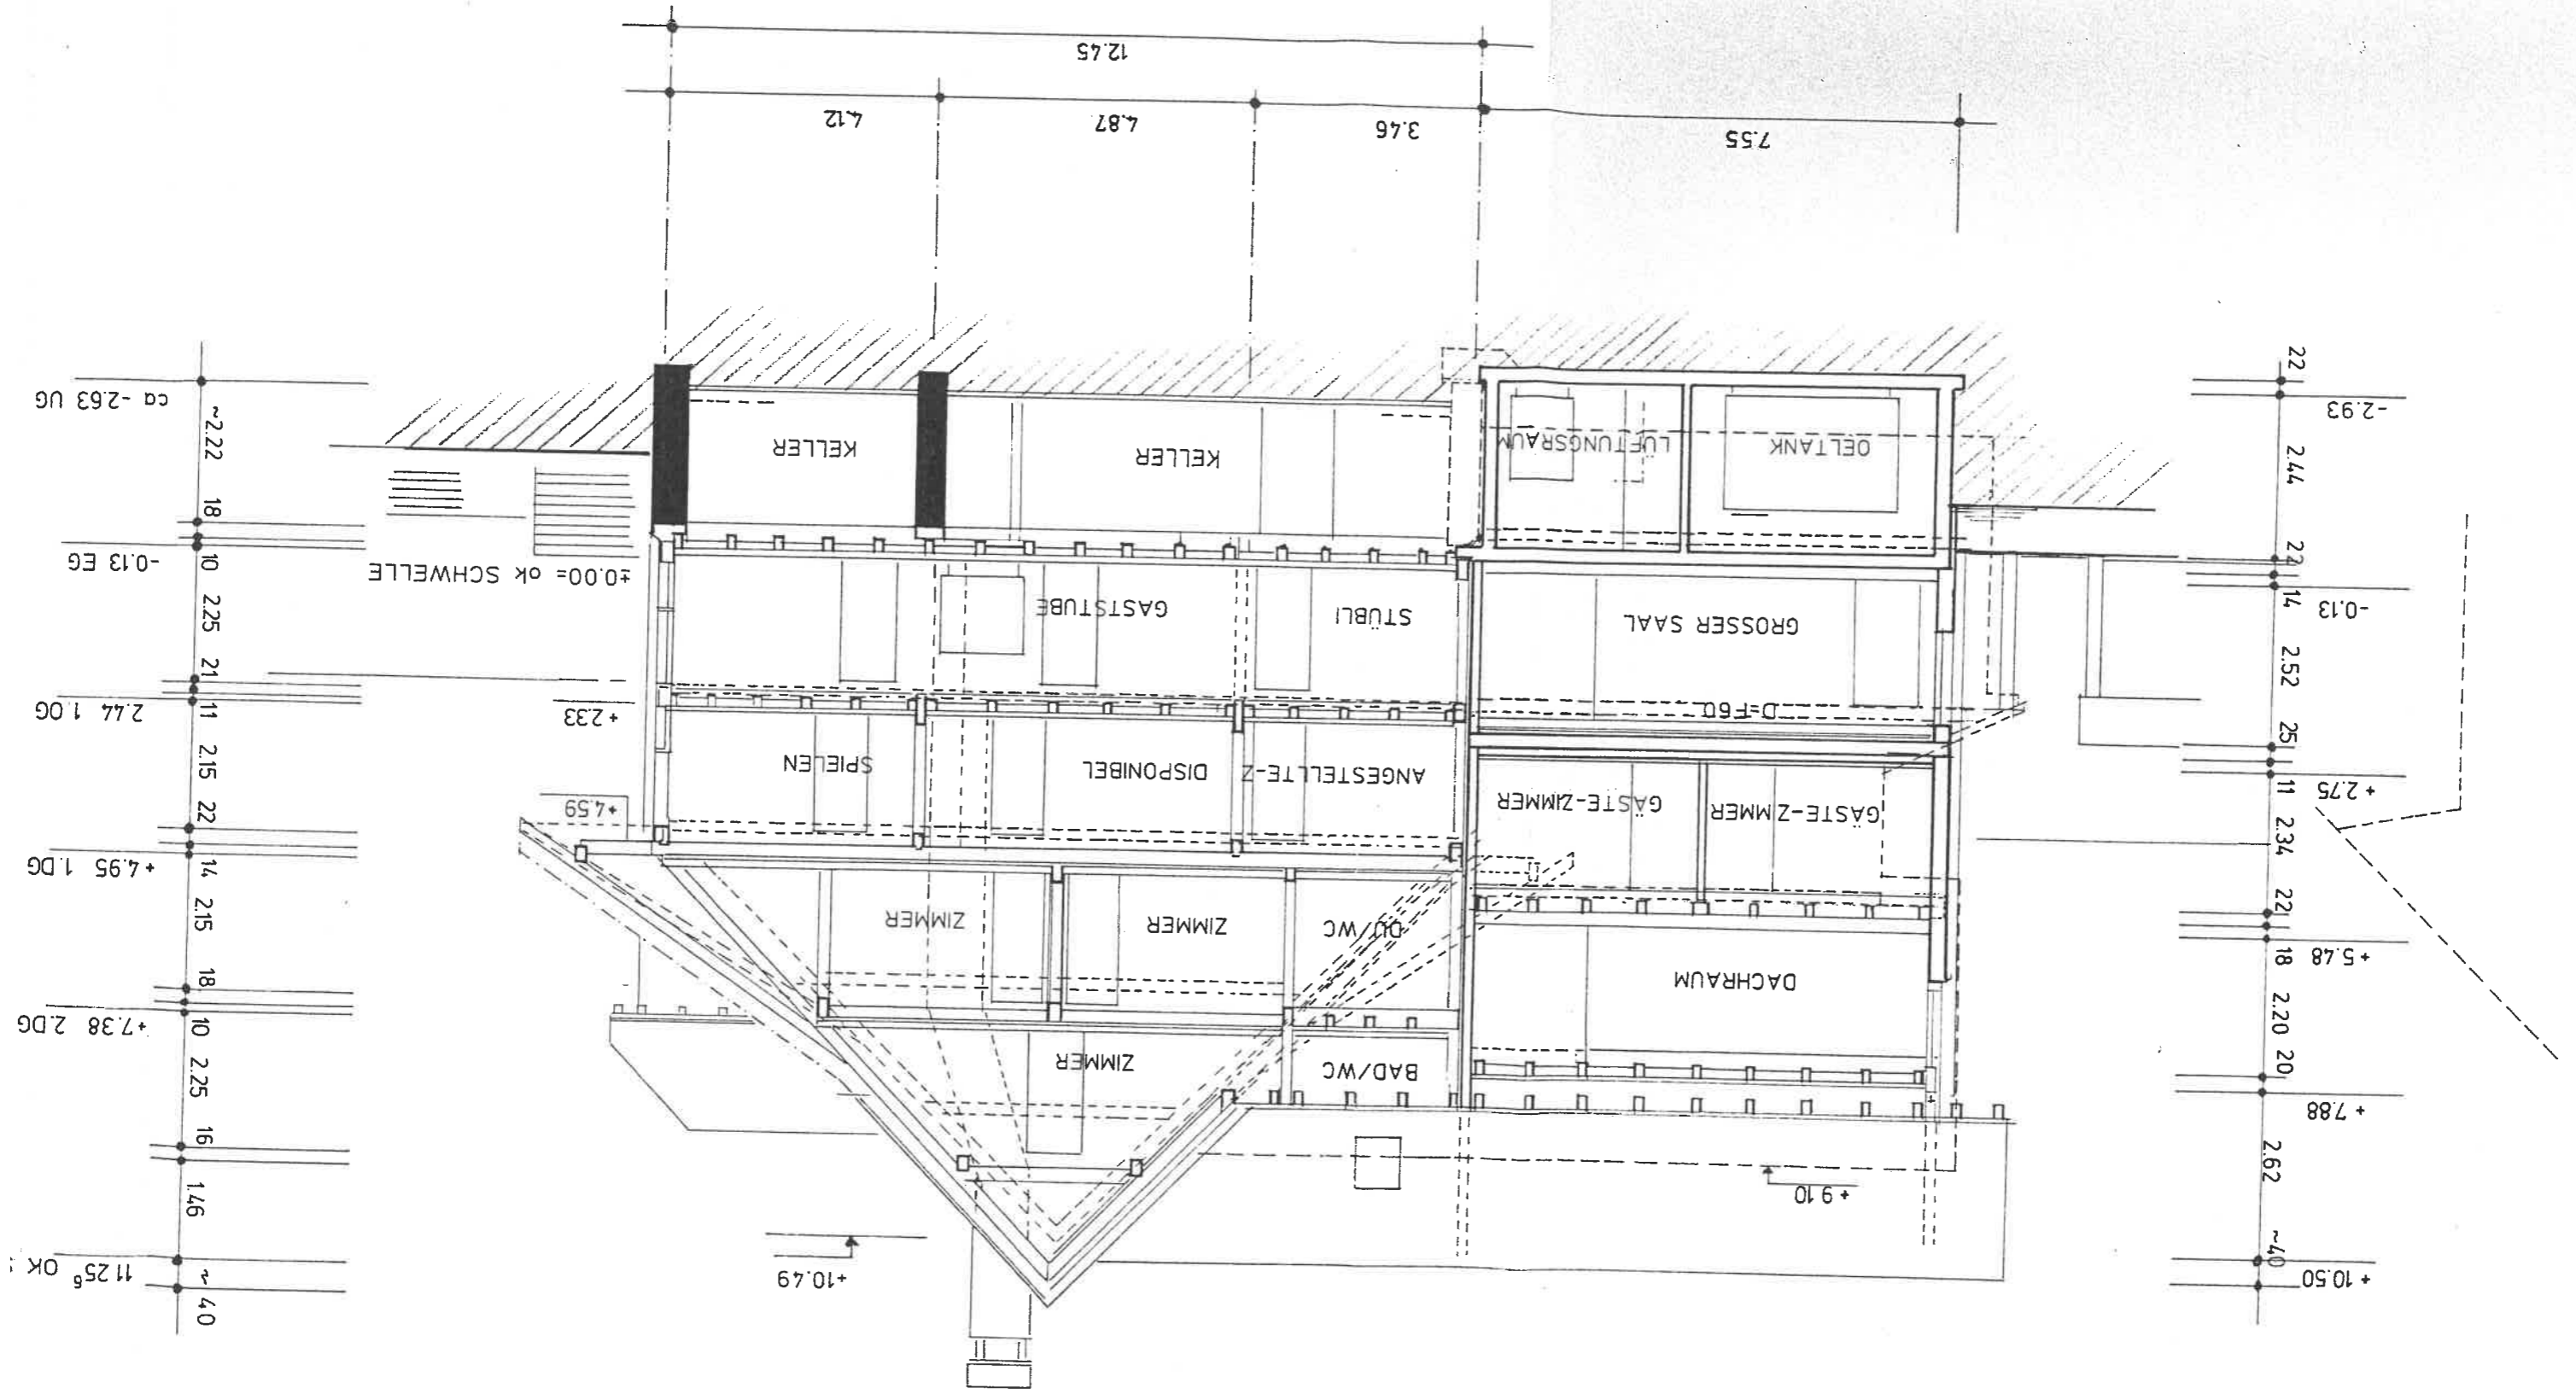

*Krone Blauen Kellerparcours 1:100*

*Krone Blatten EG 1:100*

1. DACHGESCHOSS

2. DACHGESCHOSS

SCHNITT A-A

NORDEN

SIEREN ZEICHNERISCH AUF DER URSPRÜNGLICHEN BAUEINGABE.

SÜDEN

OSTEN

WESTEN