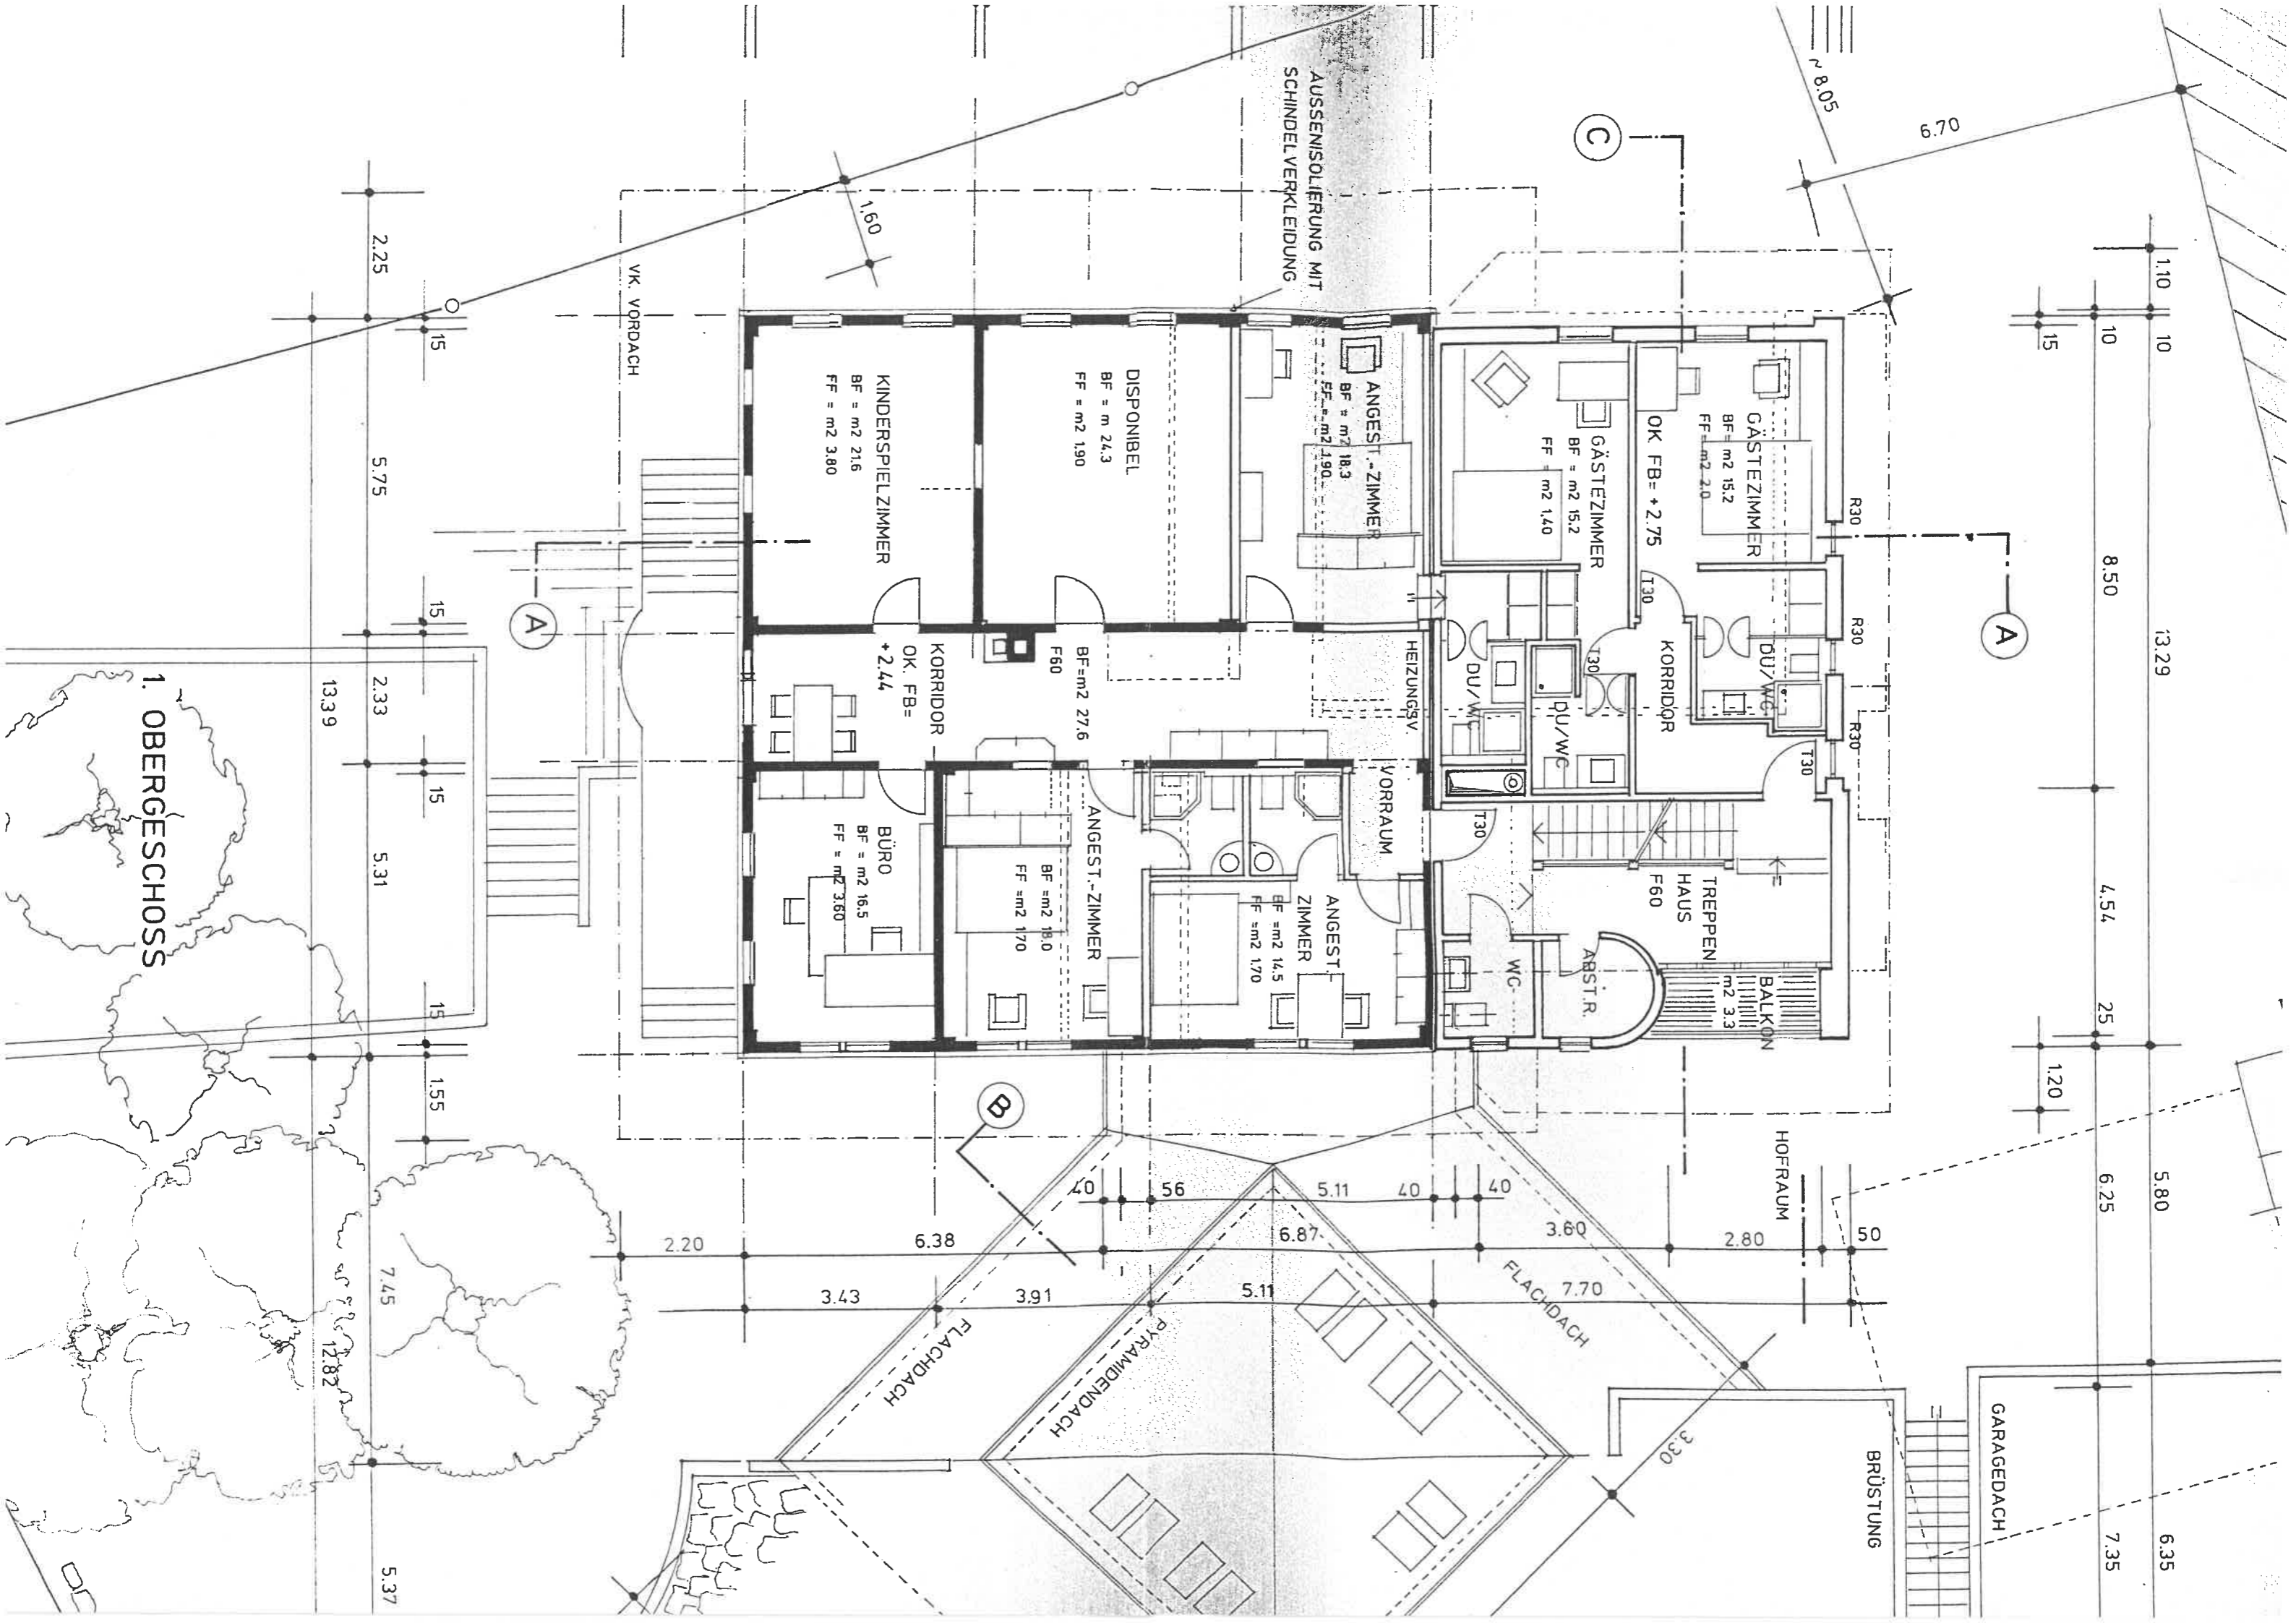

*Krone Blauen Kellerparcours 1:100*

*Krone Blatten EG 1:100*

1. DACHGESCHOSS

2. DACHGESCHOSS

SCHNITT A-A

NORDEN

SIEREN ZEICHNERISCH AUF DER URSPRÜNGLICHEN BAUEINGABE.

SÜDEN

OSTEN

WESTEN