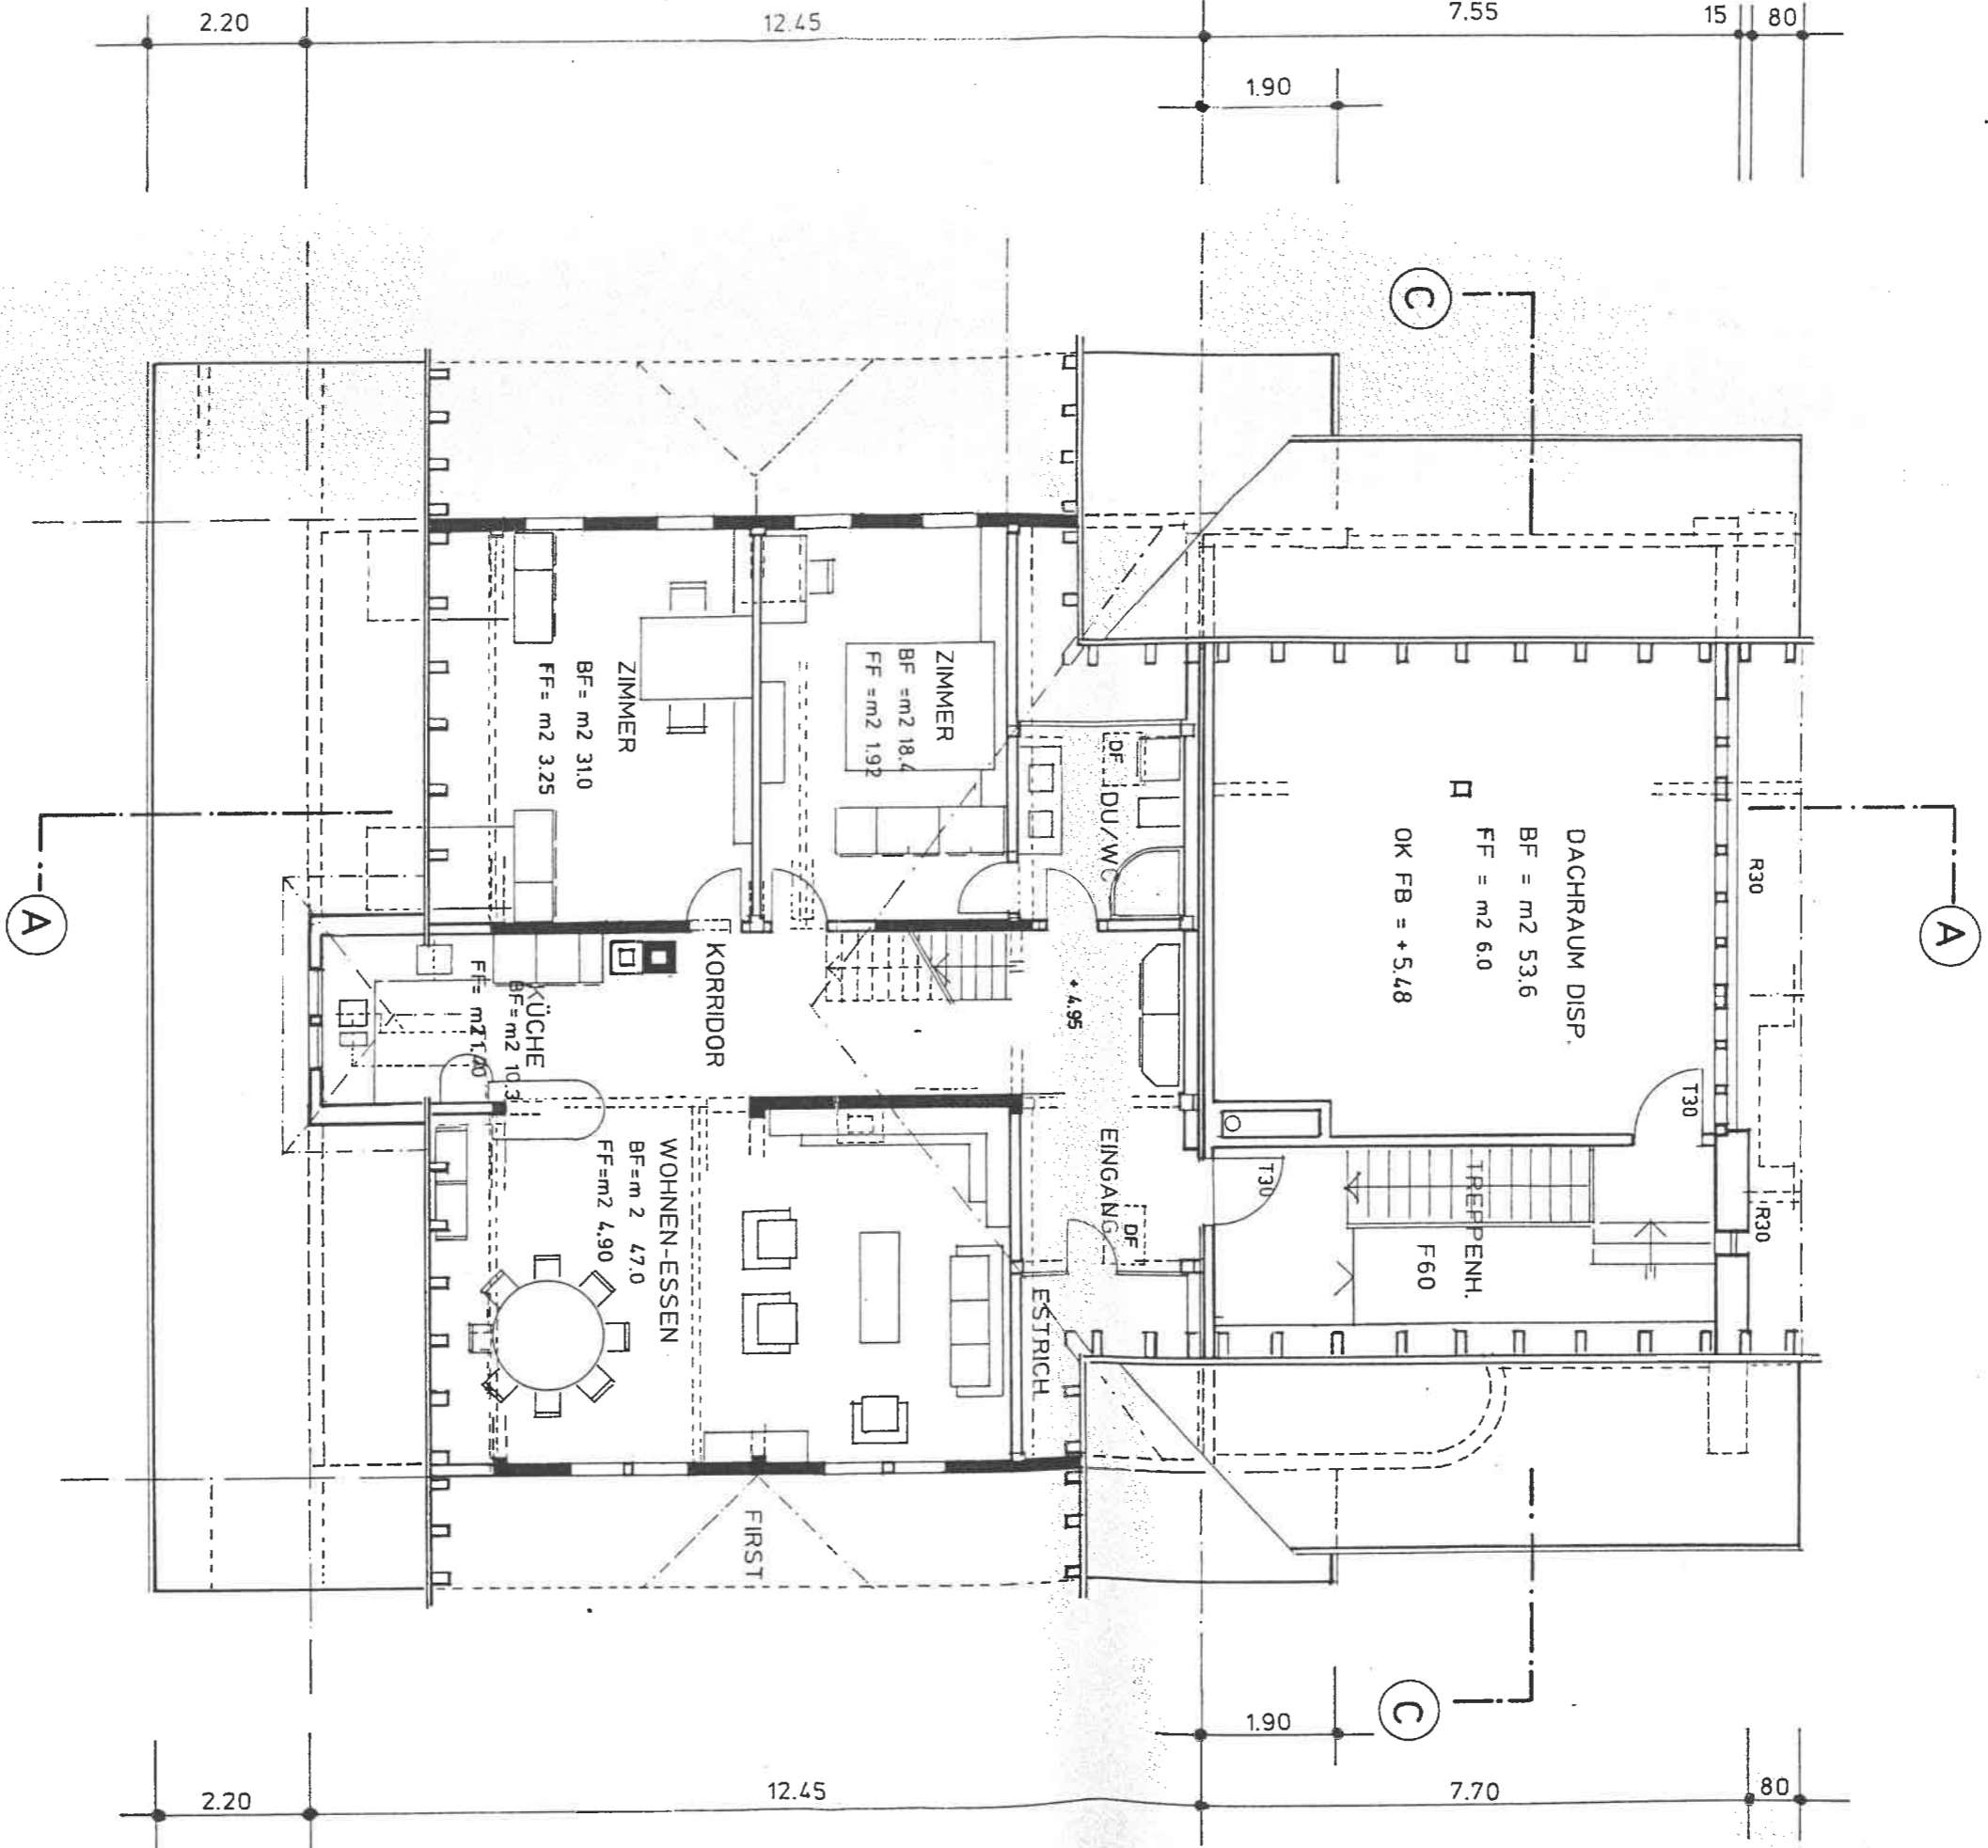

*Krone Blauen Kellerparcours 1:100*

*Krone Blatten EG 1:100*

1. DACHGESCHOSS

2. DACHGESCHOSS

SCHNITT A-A

NORDEN

SIEREN ZEICHNERISCH AUF DER URSPRÜNGLICHEN BAUEINGABE.

SÜDEN

OSTEN

WESTEN