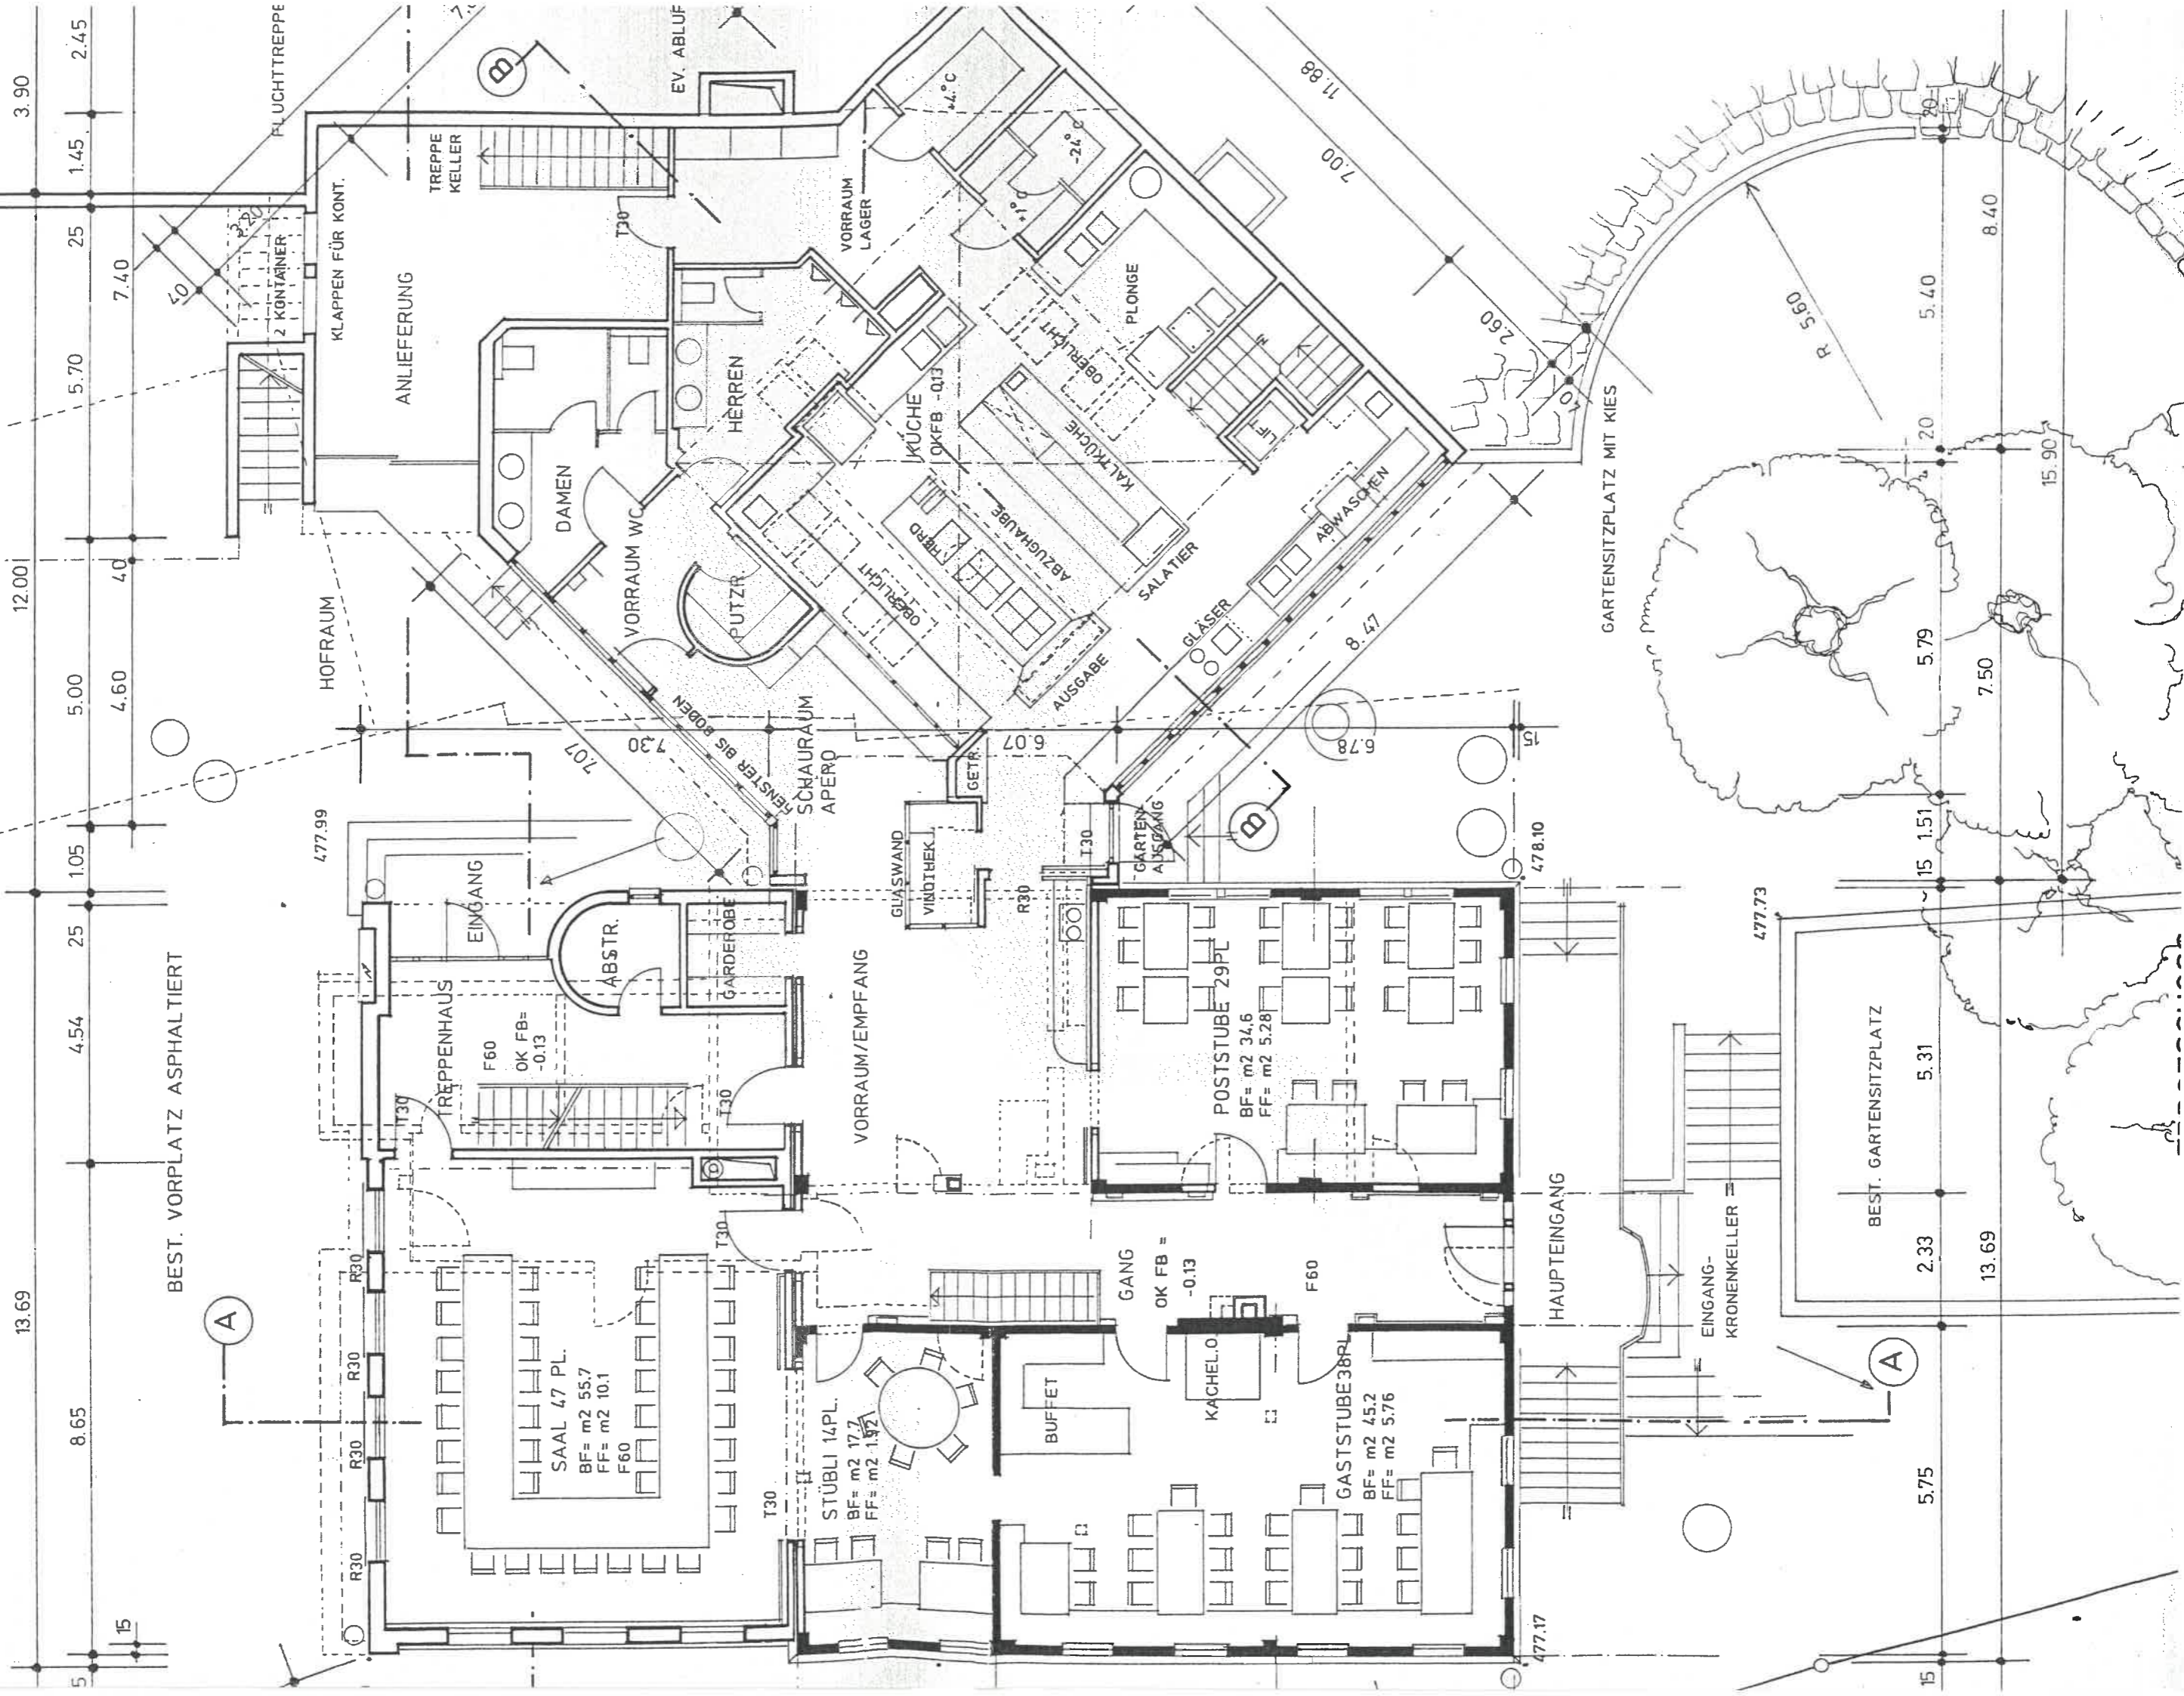

*Krone Blauen Kellerparcours 1:100*

*Krone Blatten EG 1:100*

1. DACHGESCHOSS

2. DACHGESCHOSS

SCHNITT A-A

NORDEN

SIEREN ZEICHNERISCH AUF DER URSPRÜNGLICHEN BAUEINGABE.

SÜDEN

OSTEN

WESTEN