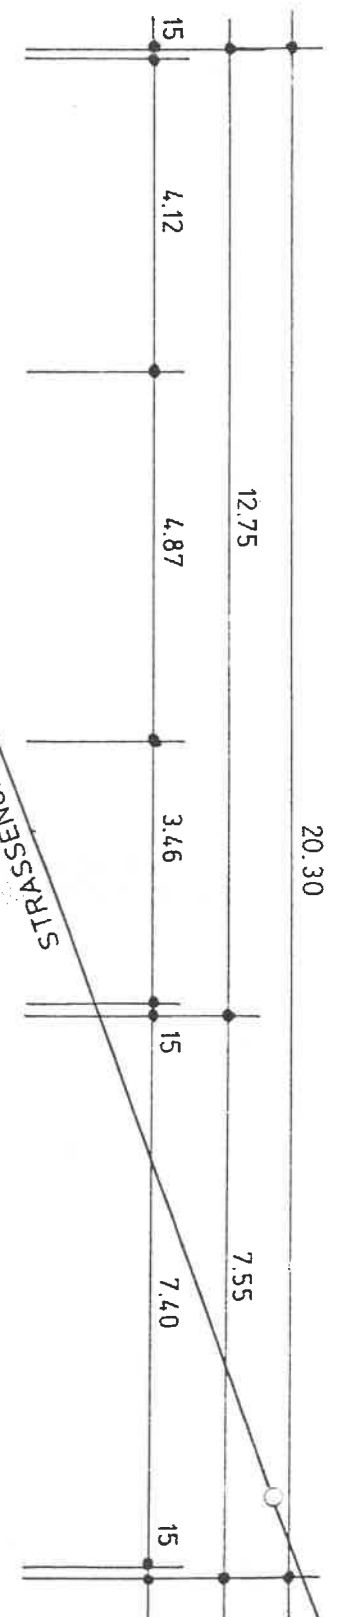

*Krone Blauen Kellerparcours 1:100*

*Krone Blatten EG 1:100*

1. DACHGESCHOSS

2. DACHGESCHOSS

SCHNITT A-A

NORDEN

SIEREN ZEICHNERISCH AUF DER URSPRÜNGLICHEN BAUEINGABE.

SÜDEN

OSTEN

WESTEN