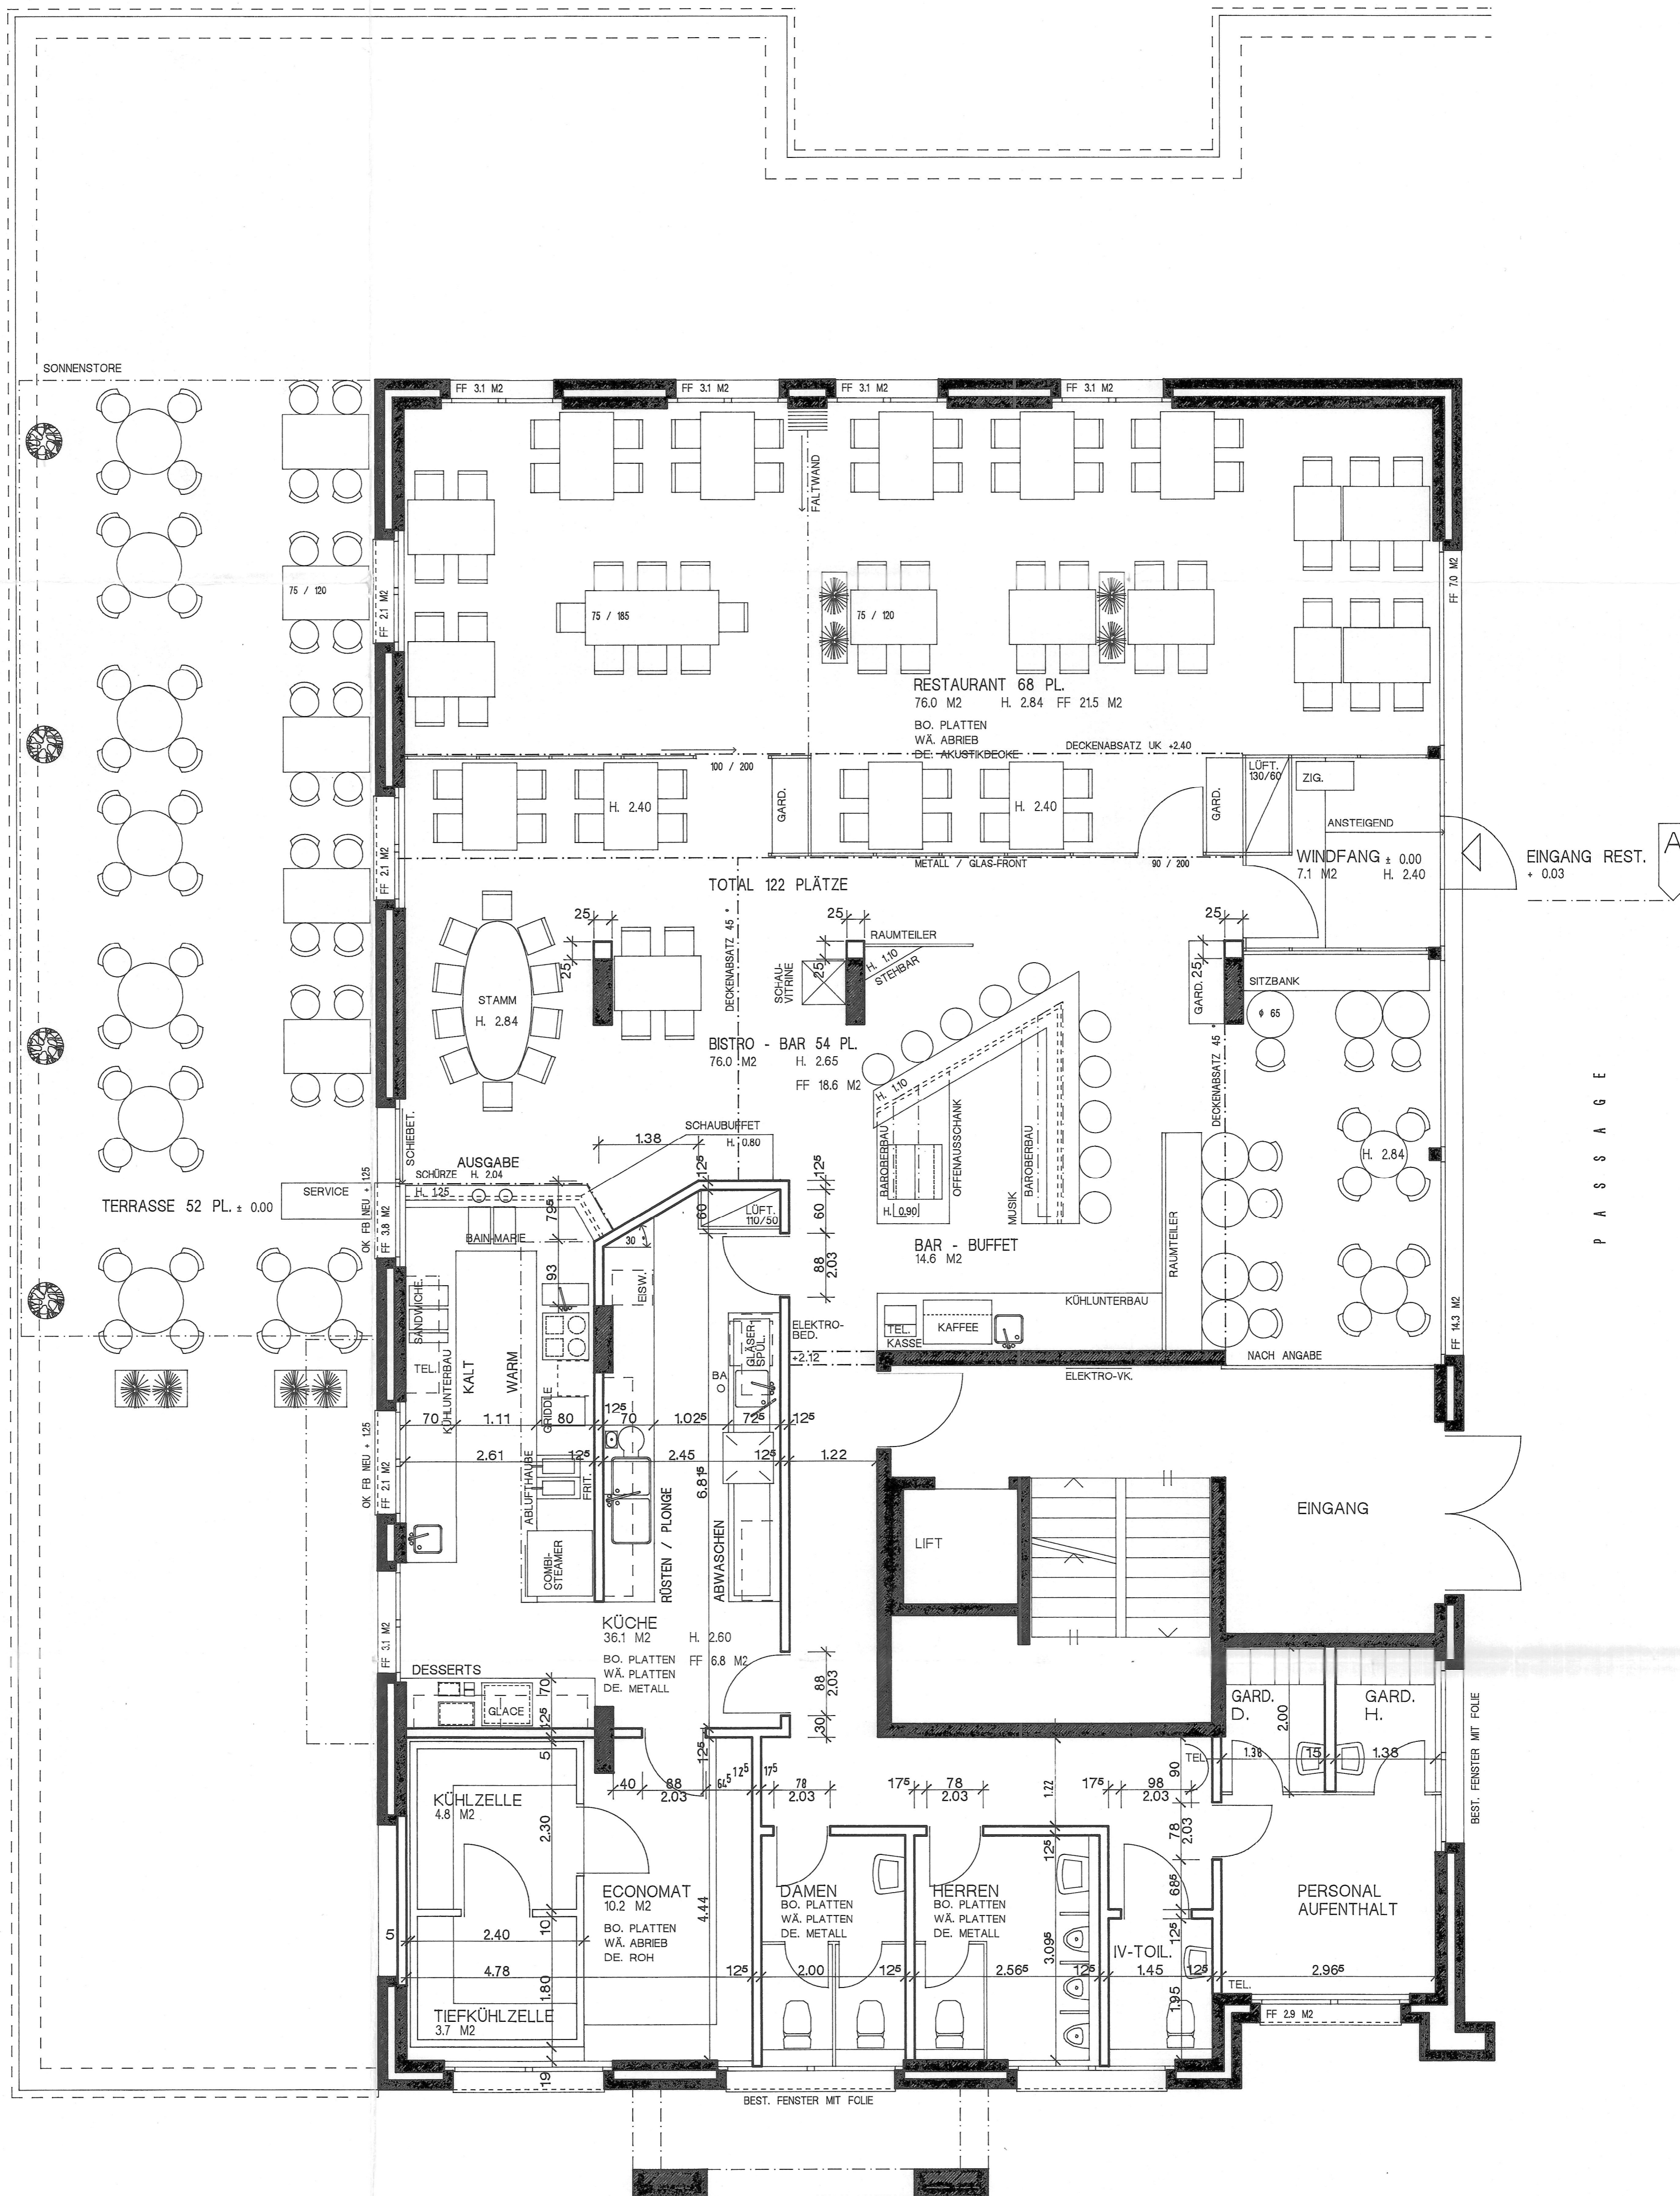

BAULEITUNG : OTTO MEYERHANS 6034 INWIL 041 / 89 12 47

LEGENDE :

NEU
BESTEHEND

GRUNDRISS

SCHNITT A-A